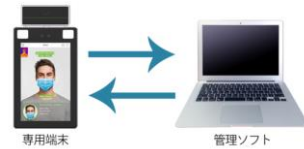

# 体温とマスクを検出するAI認証端末

非接触で体温測定、AI顔認証でマスクを検知！

Point  
1

非接触で体温測定

端末に触れることなく体温測定

Point  
2

AI顔認証 + マスク着用確認

マスク着用時でも高い認証精度。

Point  
3

異常検知時に音声アラーム

マスク未着用者や異常体温を発見すると画面表示とアラーム音でお知らせします。

管理ソフトによる一元管理も可能

- ・個人と体温を紐づけて、体温測定結果の管理が可能
- ・顔認証の一元管理
- ・カード/指紋情報の管理も可能
- ・管理画面でリアルタイムにアラート通知を確認

<b>赤外線放射温度タイプ</b> <b>(Speed Face V5L(TD))</b> 画面サイズ：5インチ 温度測定距離：30～50cm 保証期間：1年保証	 + <b>管理ソフト</b> (ライセンス)	<b>180,000円</b>
<b>専用スタンド</b> <b>(FT-S88/FT-S33)</b>		FT-S88 <b>30,000円</b> FT-S33 <b>24,000円</b>
FT-S88 高さ：70～110cm 重さ：4.5kg	FT-S33 高さ：33cm 重さ：2.9kg	
<b>セットアップ費</b>	設置・設定・専用スタンド組み立て	<b>30,000円</b>